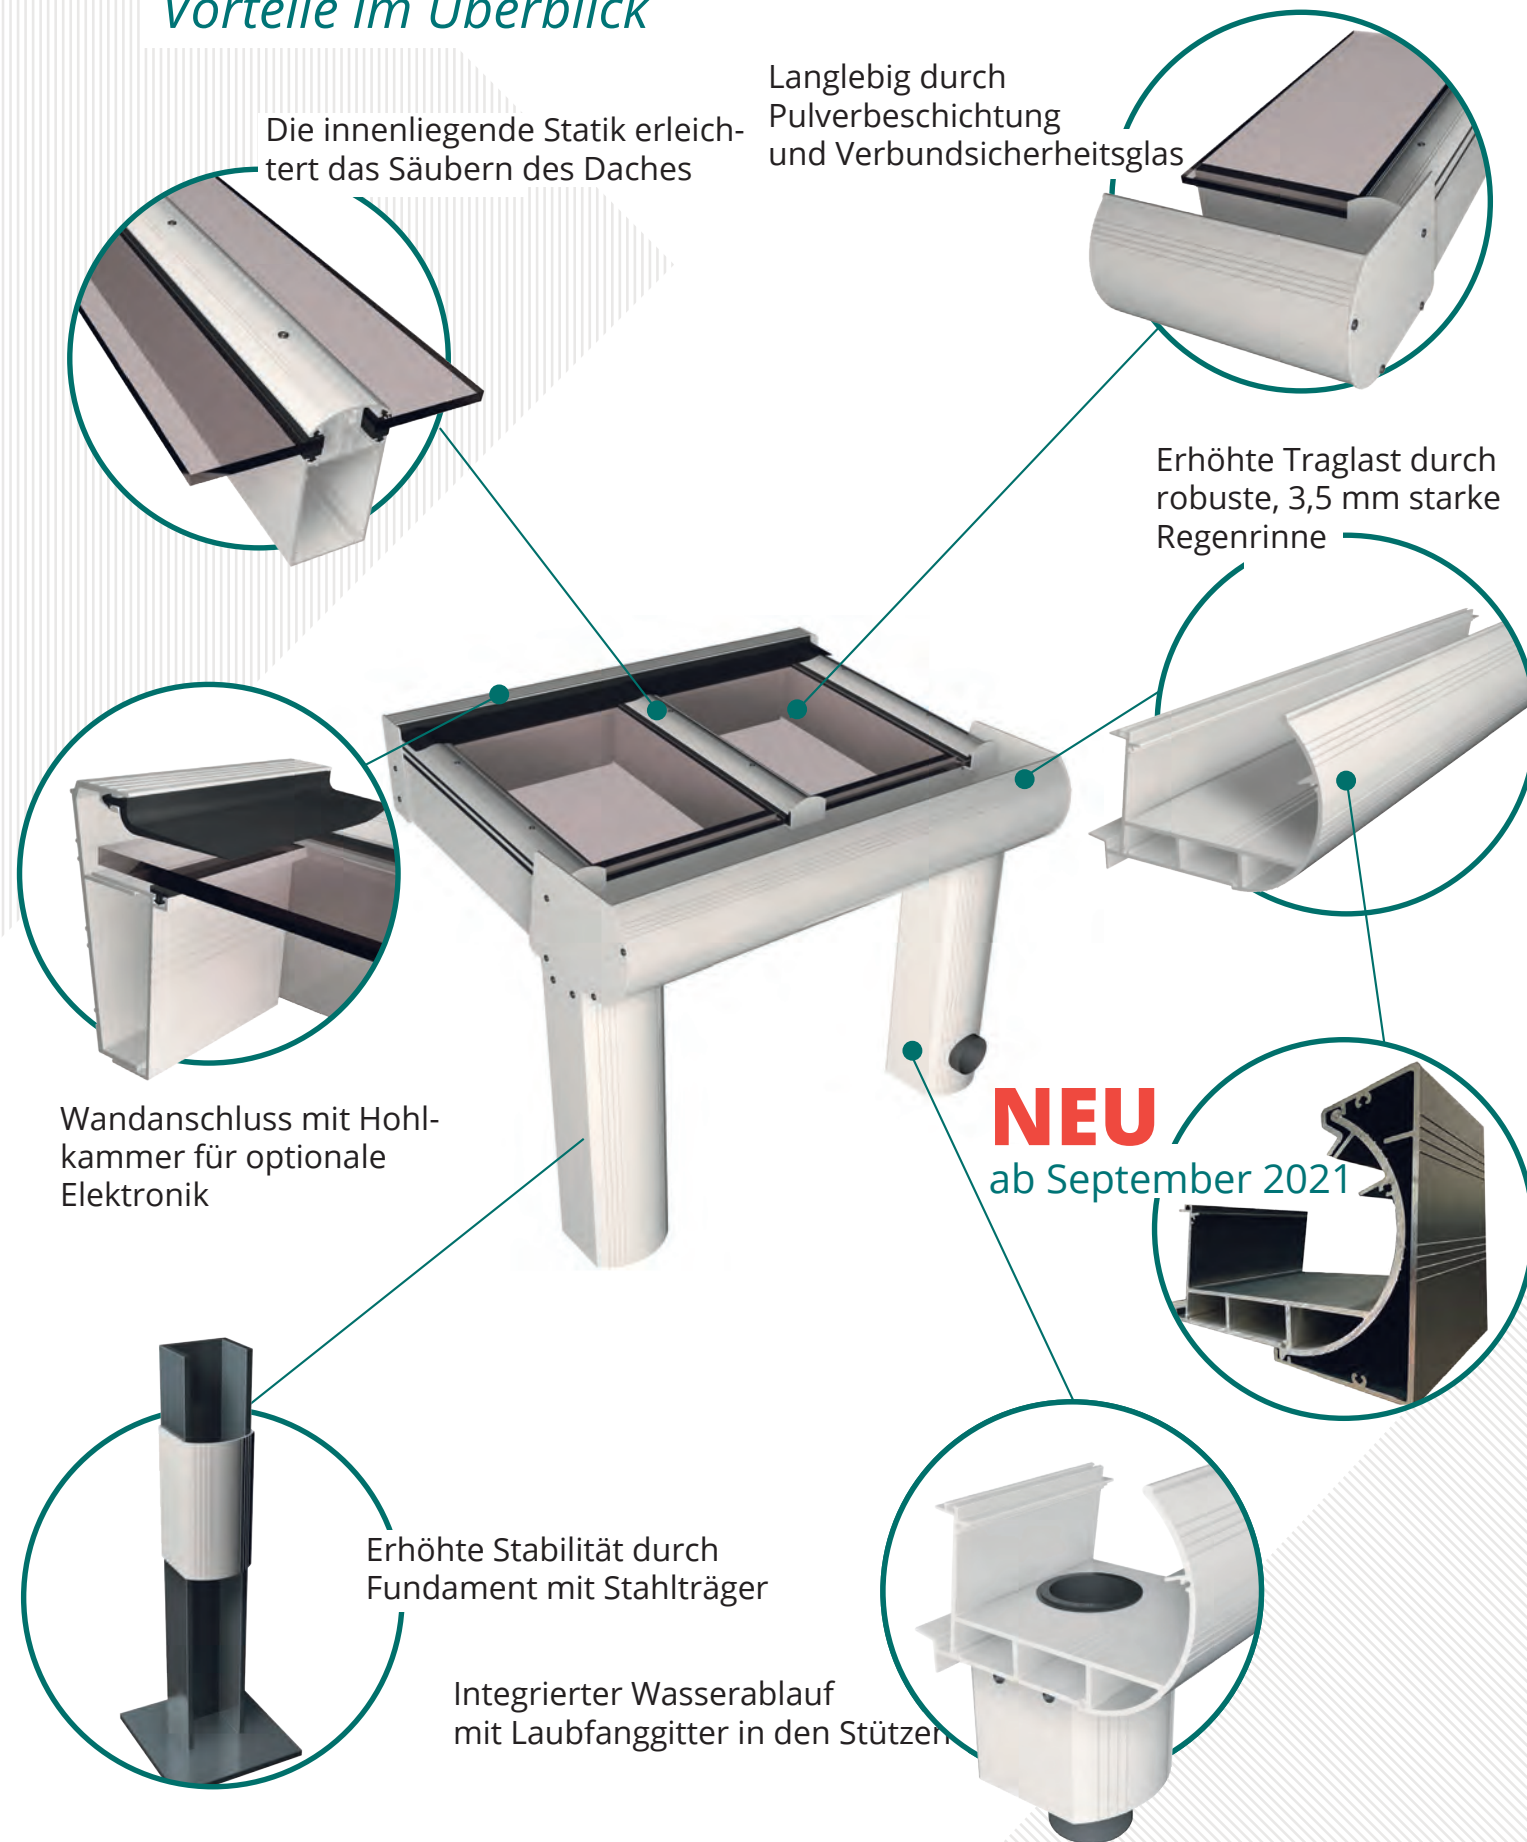

- ✓ Sicht-, Wind- und Wetterschutz
- ✓ Kälteschutz an kalten Sommertagen
- ✓ Pflegeleicht: Kein Streichen nötig
- ✓ Umfangreiches optionales Zubehör
- ✓ Qualitätsstandard „made in Germany“

4 zeitlose Grundfarben stehen zur Auswahl:

alproda

Vorteile im Überblick

Übersicht der verschiedenen Ausstattungsmöglichkeiten:

- ✓ **Überstand / Unterzug**
- ✓ **Seitenelemente als Sicht-, Wind und Wetterschutz:**
 - Rahmen-Schiebeanlagen
 - Ganzglas-Schiebeanlagen
 - Rahmenfest-Elemente mit Glas oder Trespa Platten
 - Fenster, Türen, Kippelemente
- ✓ **Senkrecht- oder Seitenmarkisen**
- ✓ **Über-/Unterglas-Beschattung**
- ✓ **8/10/12 mm Verbundsicherheitsglas (VSG)**
- ✓ Integrierbare **LED-Beleuchtung, dimmbar, mit Handsender**
- ✓ **Heiz- und Wärmestrahler**
- ✓ **Stereo-Soundsystem mit Bluetooth-Technologie**
- ✓ **Dachsparrenmontage** möglich
- ✓ **freistehend**, auch als **Carport** und **Vordach** nutzbar
- ✓ Als **Bausatzlösung** realisierbar